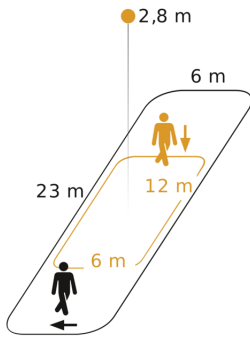

## Dati tecnici

Dimensions (L x W x H)	78 x 94 x 94 mm	LED lamps > 8 W	600 W
Manufacturer's Warranty	5 anni	Capacitive load in µF	176 µF
Settings via	Telecomando, Potenzimetri, Smart Remote	Technology, sensors	Infrarossi passivi, Sensore ottico
With remote control	No	Mounting height	2,50 – 5,00 m
Version	PF - quadrato, inc.	Mounting height max.	5,00 m
PU1, EAN	4007841033835	Optimum mounting height	2,8 m
Type	Rilevatori di movimento	Detection angle	Corridoio, 360 °
Application, place	Interni	Angle of aperture	45 °
Application, room	corridoio / pianerottolo, parcheggi coperti / garage sotterranei, Interni	Sneak-by guard	Si
Colour	bianco	Capability of masking out individual segments	Si
Colour, RAL	9003	Electronic scalability	No
Includes corner wall mount	No	Mechanical scalability	No
Installation site	soffitto	Reach, radial	12 x 6 m (72 m <sup>2</sup> )
Installation	Incassato, Soffitto	Reach, tangential	23 x 6 m (138 m <sup>2</sup> )
IP-rating	IP20	Switching zones	280 zone di commutazione
Ambient temperature	-20 – 50 °C	Functions	Modalità normale / modalità test, Manuale ON / ON-OFF

## Campo di rilevamento

Possibile altezza di montaggio: 2,50 m - 5,00 m  
Arancione: radiale  
Nero: tangenziale