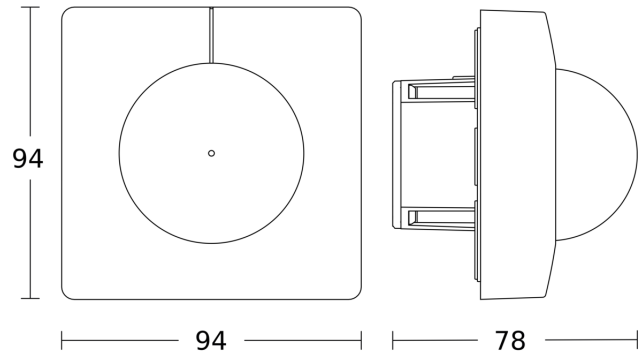

IS 345

PF - quadrato, inc.
EAN 4007841 033835
Art. n. 033835

Campo di rilevamento

Possibile altezza di montaggio: 2,50 m - 5,00 m
Arancione: radiale
Nero: tangenziale

Disegno

Schema elettrico Master